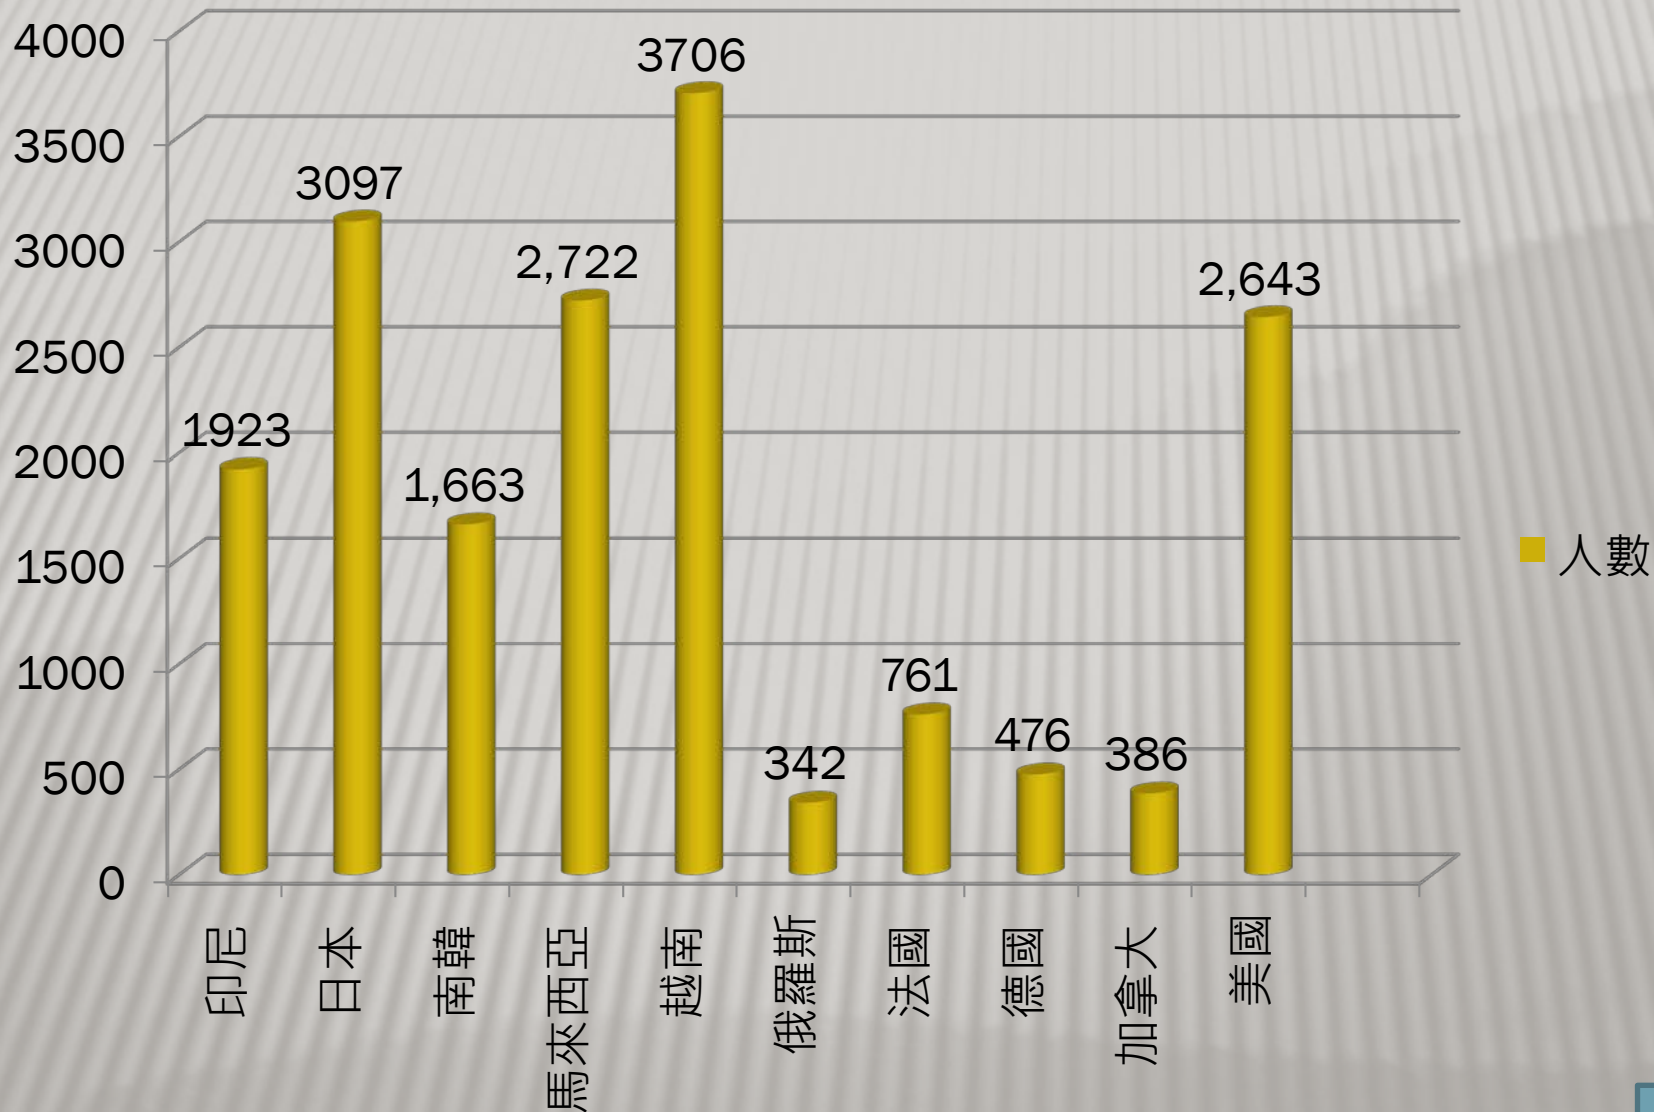

在台升學之熱門國家統計(不含中國大陸與港澳)